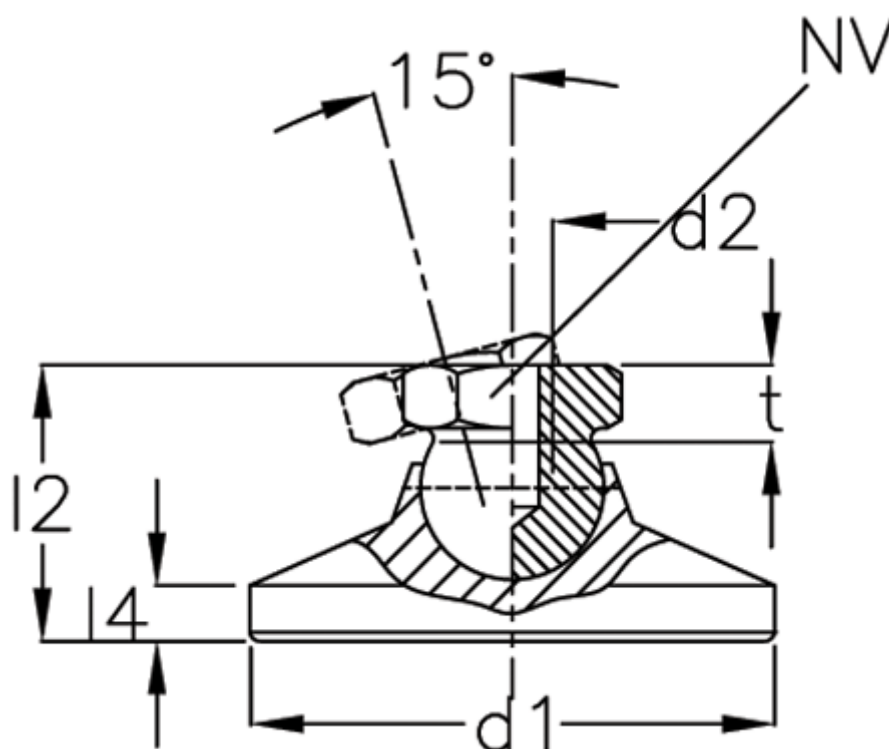

Varenummer: 20343160M16KS  
Beskrivelse: E+G Justerfod  
GN 343.1-60-M16-KS

## Mål

d1	= 60
d2	= 16
l2	= -
l4	= -
NV	= 24
Statisk belastning (kN)	= 62
t min	= 16